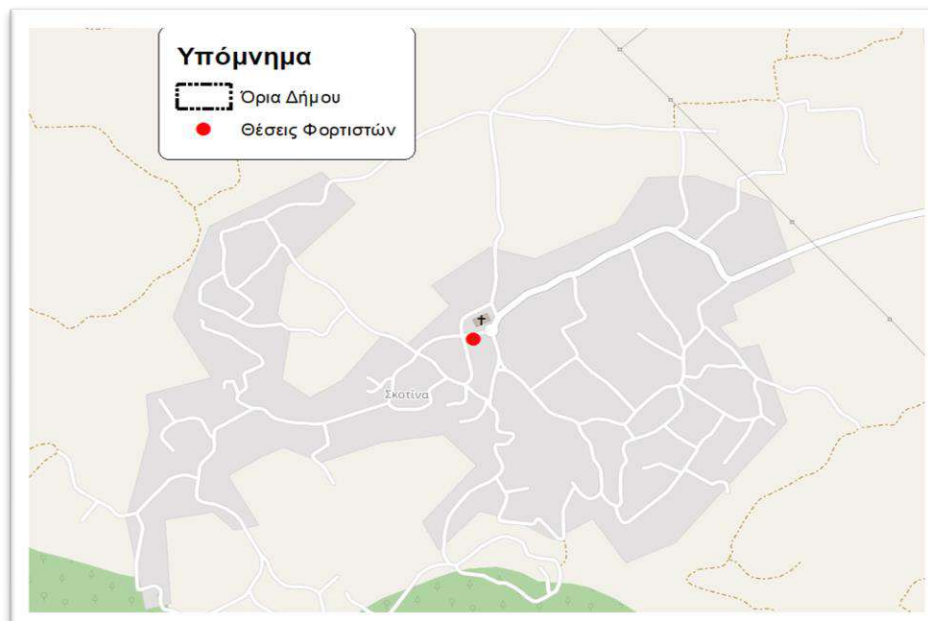

Παρά την οδό Αγίου Νικολάου

Δ.Ε. Λιτοχώρου – Κοινότητα Λιτοχώρου

Ανοιχτό parking επί της οδού Αγίου
Νικολάου

Δ.Ε. Ανατολικού Ολύμπου Κοινότητα Σκοτίνης

Εκκλησία και σχολείο Σκοτίνης

Δ.Ε. Ανατολικού Ολύμπου Κοινότητα Λεπτοκαρυάς

Δ.Ε. Ανατολικού Ολύμπου Κοινότητα Λεπτοκαρυάς

Οδός Σβώκου - πλατεία

Δ.Ε. Ανατολικού Ολύμπου Κοινότητα Λεπτοκαρυάς

Οδός Θεσσαλονίκης

Δ.Ε. Ανατολικού Ολύμπου Κοινότητα Λεπτοκαρυάς

Ανοιχτό δημοτικό *Parking* παραλίας