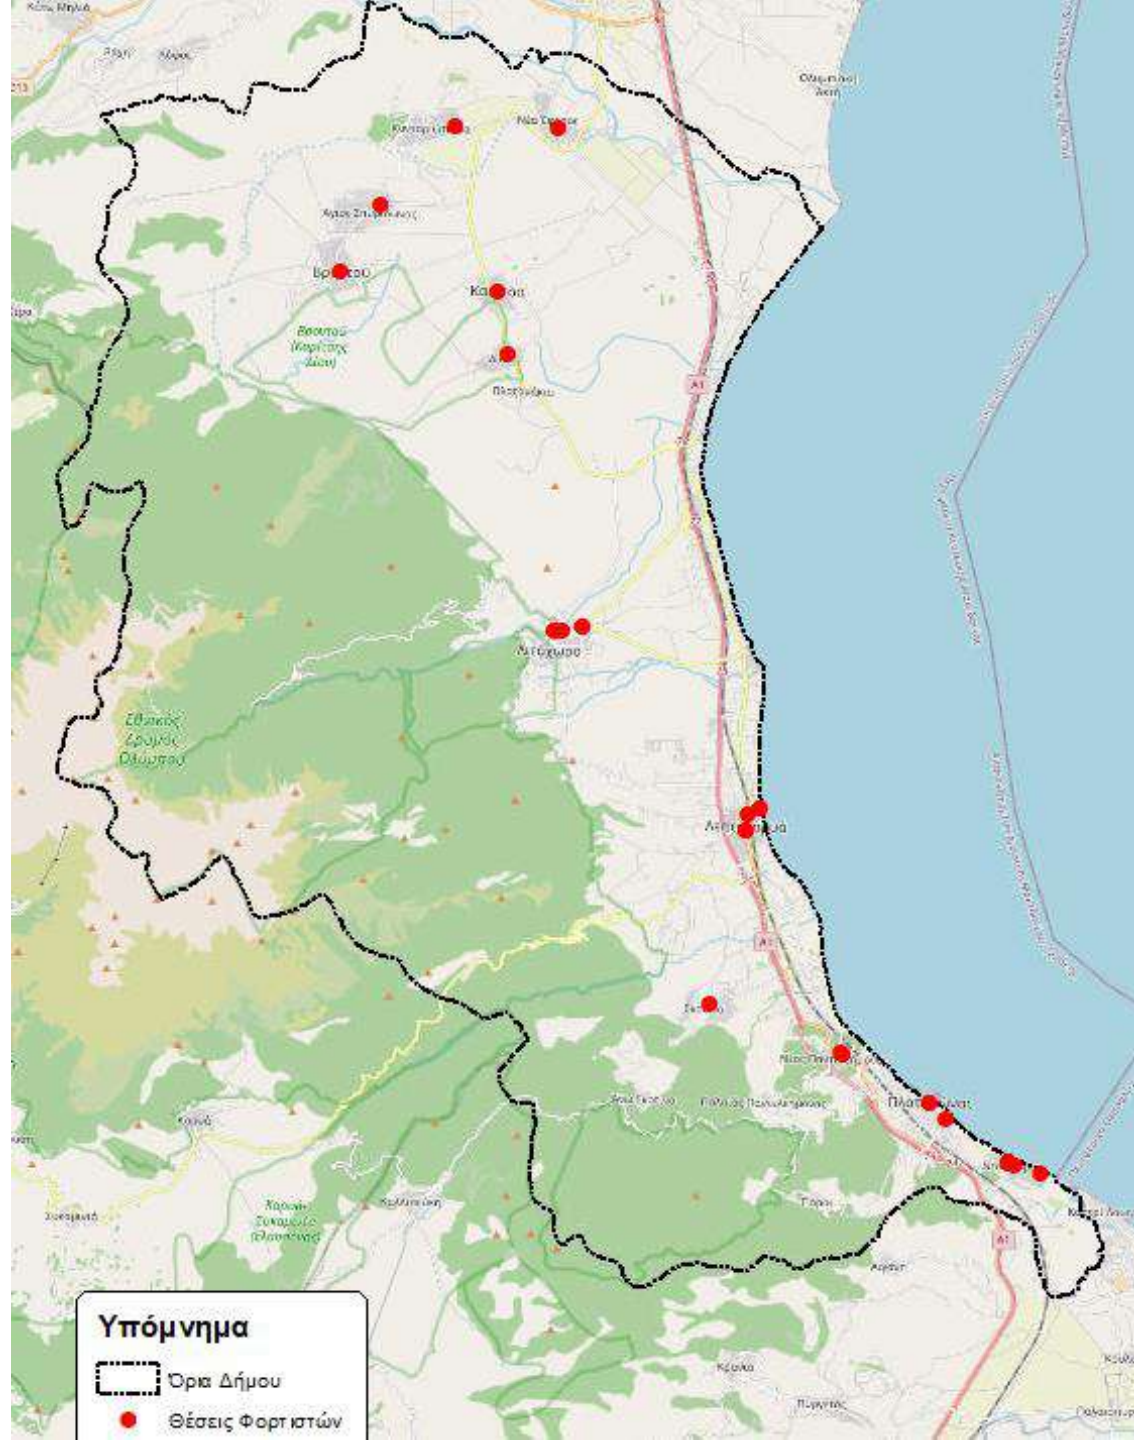

Σχέδιο Φόρτισης Ηλεκτροκίνητων Οχημάτων Δήμου Δίου - Ολύμπου

Θέσεις χωροθέτησης φορτιστών

Βασικοί παράγοντες επιλογής των σημείων χωροθέτησης

1. Τουλάχιστον ένας φορτιστής σε κάθε τοπική/δημοτική κοινότητα
2. Επισκεψιμότητα κατά τους θερινούς μήνες

Δήμος Δίου – Ολύμπου

Χάρτης κατανομής
σταθμών φόρτισης

Δ.Ε. Δίου

- Νέα Έφεσος - 1
- Κονταριώτισσα - 1
- Άγιος Σπυρίδωνας - 1
- Βροντού - 1
- Καρίτσα - 1
- Δίον - 1

Δ.Ε. Λιτοχώρου

- Λιτόχωρο - 5

Δ.Ε. Ανατολικού

Ολύμπου

- Λεπτοκαρυά - 5
- Σκοτίνα - 1
- Νέος Παντελεήμονας - 2
- Πλαταμώνας - 3
- Νέοι Πόροι - 4

Δ.Ε. Δίου Κοινότητα Νέας Εφέσου

Κεντρική πλατεία

Δ.Ε. Δίου

Κοινότητα Κονταριωτίσσης

Δημοτικός χώρος στάθμευσης
Γυμνασίου