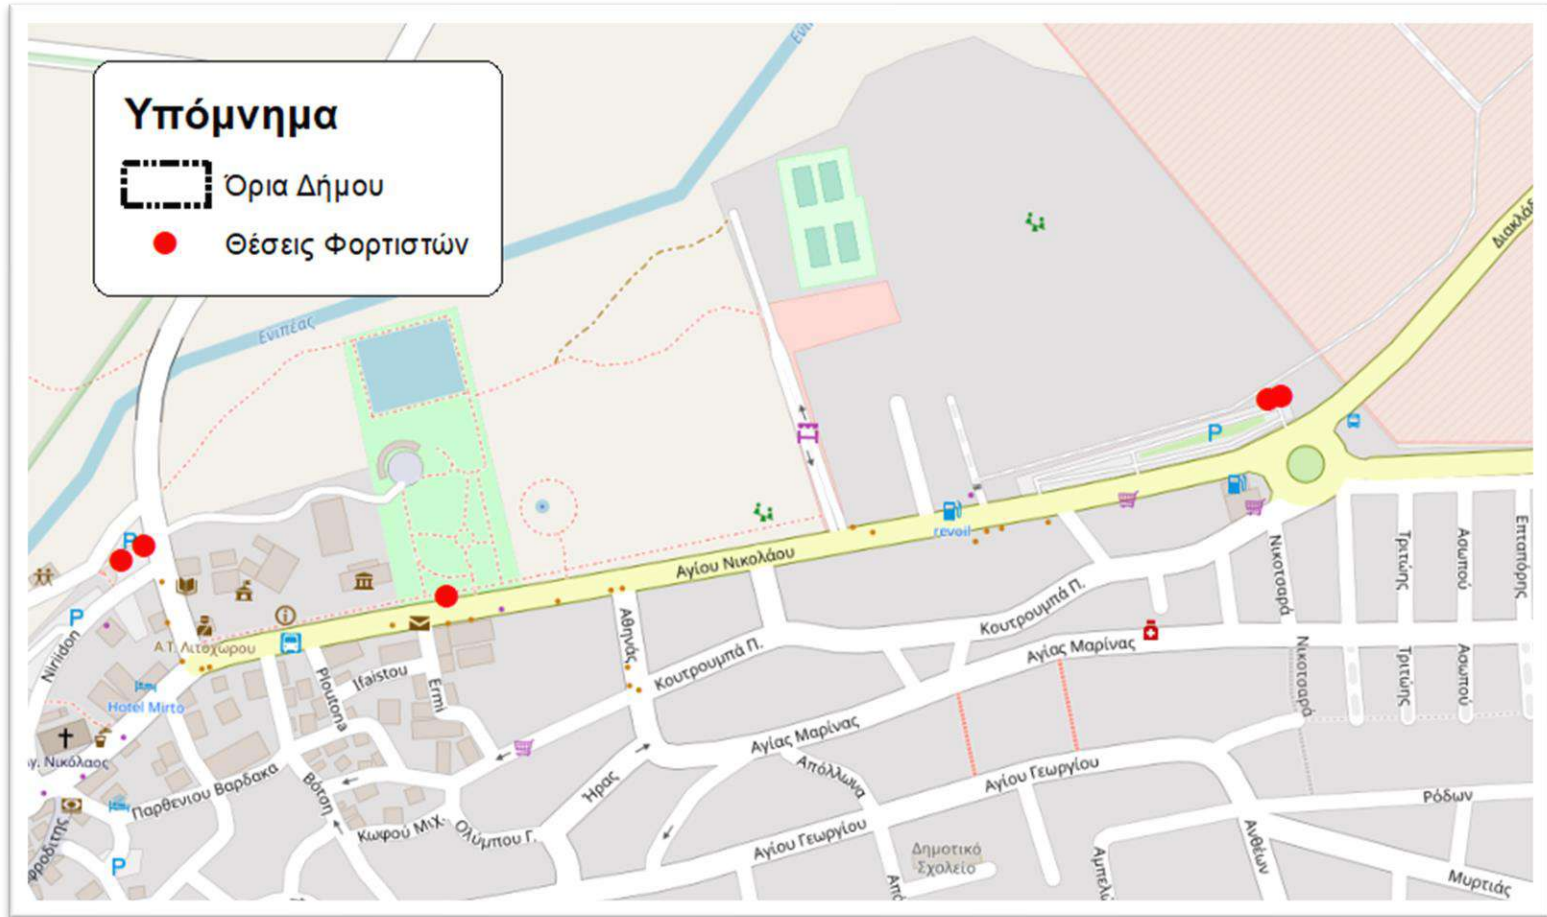

*Parking παρά την οδό
στο Δημαρχείο Δίου (Ιατρείο ΕΣΥ)*

Δ.Ε. Λιτοχώρου – Κοινότητα Λιτοχώρου

Δ.Ε. Λιτοχώρου – Κοινότητα Λιτοχώρου

Ανοικτό δημοτικό parking
επαρχιακής οδού Σκάλας
Λεπτοκαρυάς – Λάρισσας

Δ.Ε. Λιτοχώρου – Κοινότητα Λιτοχώρου