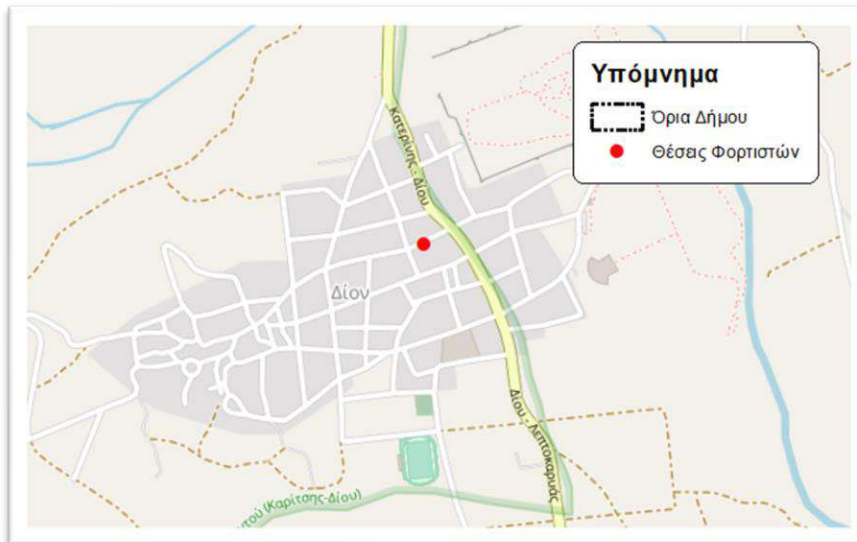

Ολύμπου

- Λεπτοκαρυά - 5
- Σκοτίνα - 1
- Νέος Παντελεήμονας - 2
- Πλαταμώνας - 3
- Νέοι Πόροι - 4

Δ.Ε. Δίου Κοινότητα Νέας Εφέσου

Κεντρική πλατεία

Δ.Ε. Δίου

Κοινότητα Κονταριωτίσσης

Δημοτικός χώρος στάθμευσης
Γυμνασίου

Δ.Ε. Δίου Κοινότητα Αγίου Σπυρίδωνα

Πλατεία ναού Αγίου Σπυρίδωνα

Δ.Ε. Δίου Κοινότητα Βροντούς

Δημοτικός χώρος στάθμευσης
Δημαρχείου

Δ.Ε. Δίου Κοινότητα Καρίτσης

Πλατεία ναού Αγίου Δημητρίου

Δ.Ε. Δίου Κοινότητα Δίου

*Parking παρά την οδό
στο Δημαρχείο Δίου (Ιατρείο ΕΣΥ)*

Δ.Ε. Λιτοχώρου – Κοινότητα Λιτοχώρου

Δ.Ε. Λιτοχώρου – Κοινότητα Λιτοχώρου

Ανοικτό δημοτικό parking
επαρχιακής οδού Σκάλας
Λεπτοκαρυάς – Λάρισσας

Δ.Ε. Λιτοχώρου – Κοινότητα Λιτοχώρου