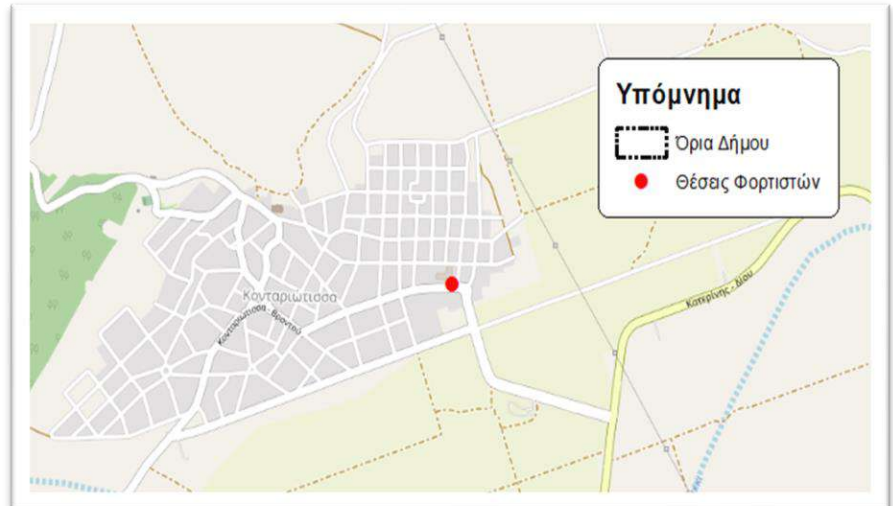

Δήμος Δίου – Ολύμπου

Χάρτης κατανομής
σταθμών φόρτισης

Δ.Ε. Δίου

- Νέα Έφεσος - 1
- Κονταριώτισσα - 1
- Άγιος Σπυρίδωνας - 1
- Βροντού - 1
- Καρίτσα - 1
- Δίον - 1

Δ.Ε. Λιτοχώρου

- Λιτόχωρο - 5

Δ.Ε. Ανατολικού

Ολύμπου

- Λεπτοκαρυά - 5
- Σκοτίνα - 1
- Νέος Παντελεήμονας - 2
- Πλαταμώνας - 3
- Νέοι Πόροι - 4

Δ.Ε. Δίου Κοινότητα Νέας Εφέσου

Κεντρική πλατεία

Δ.Ε. Δίου

Κοινότητα Κονταριωτίσσης

Δημοτικός χώρος στάθμευσης
Γυμνασίου

*Parking παρά την οδό
στο Δημαρχείο Δίου (Ιατρείο ΕΣΥ)*

Δ.Ε. Λιτοχώρου – Κοινότητα Λιτοχώρου

Δ.Ε. Λιτοχώρου – Κοινότητα Λιτοχώρου

Ανοικτό δημοτικό parking
επαρχιακής οδού Σκάλας
Λεπτοκαρυάς – Λάρισσας

Δ.Ε. Λιτοχώρου – Κοινότητα Λιτοχώρου