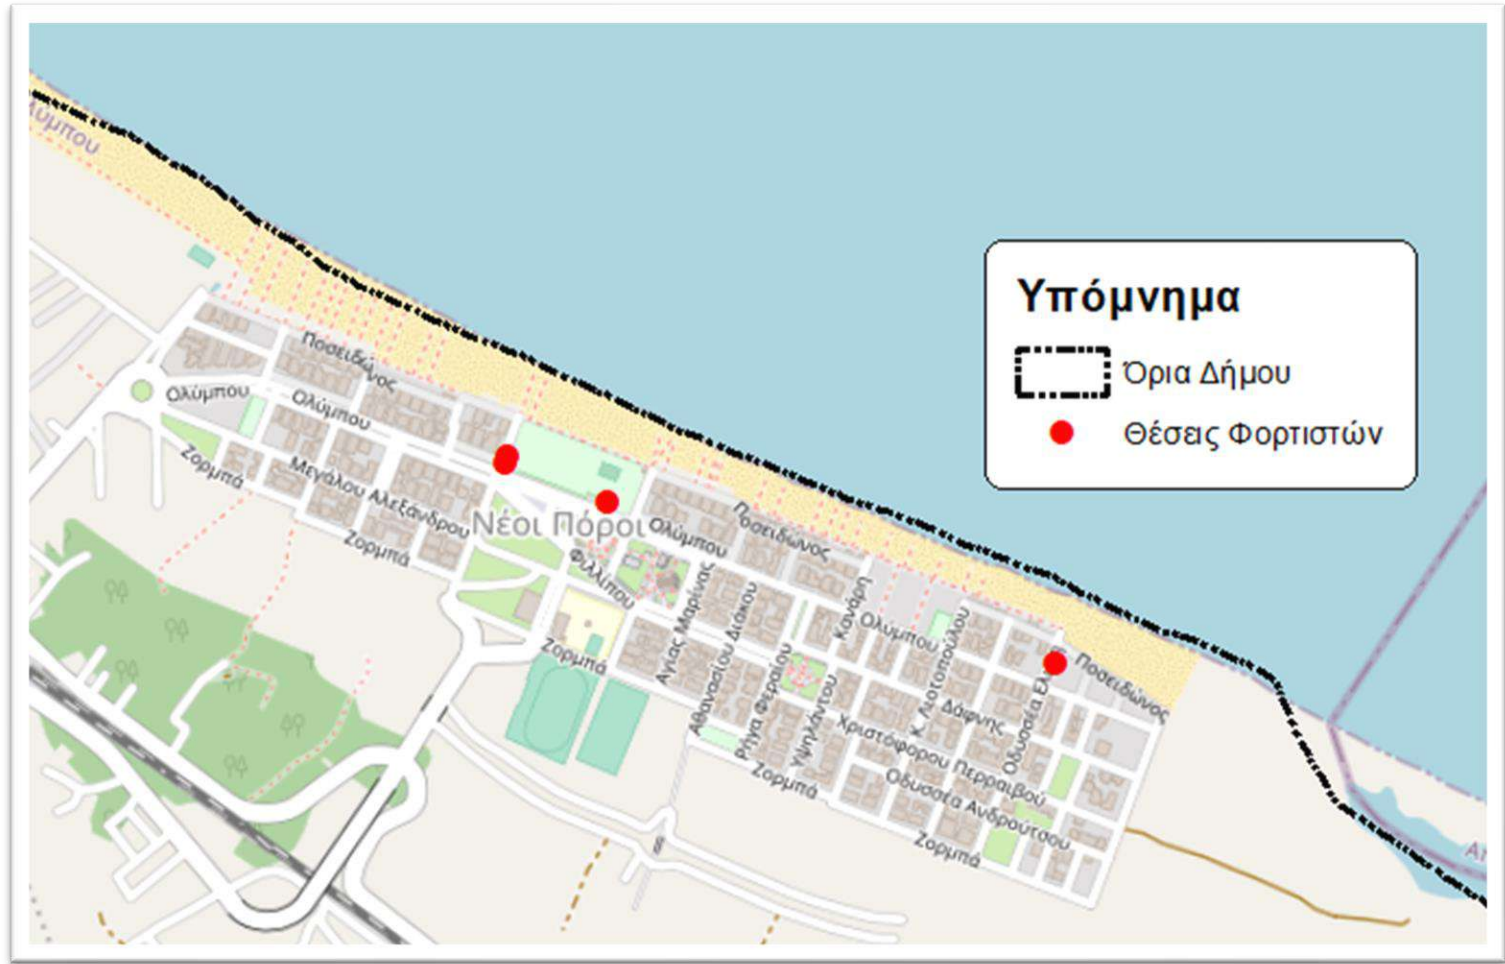

Δ.Ε. Ανατολικού Ολύμπου Κοινότητα Πόρων