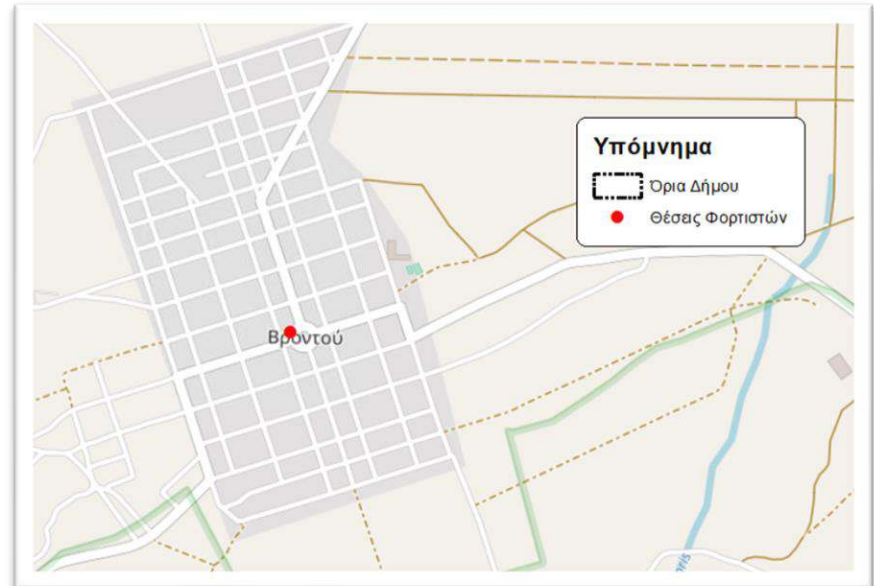

Δ.Ε. Δίου Κοινότητα Βροντούς

Δημοτικός χώρος στάθμευσης
Δημαρχείου