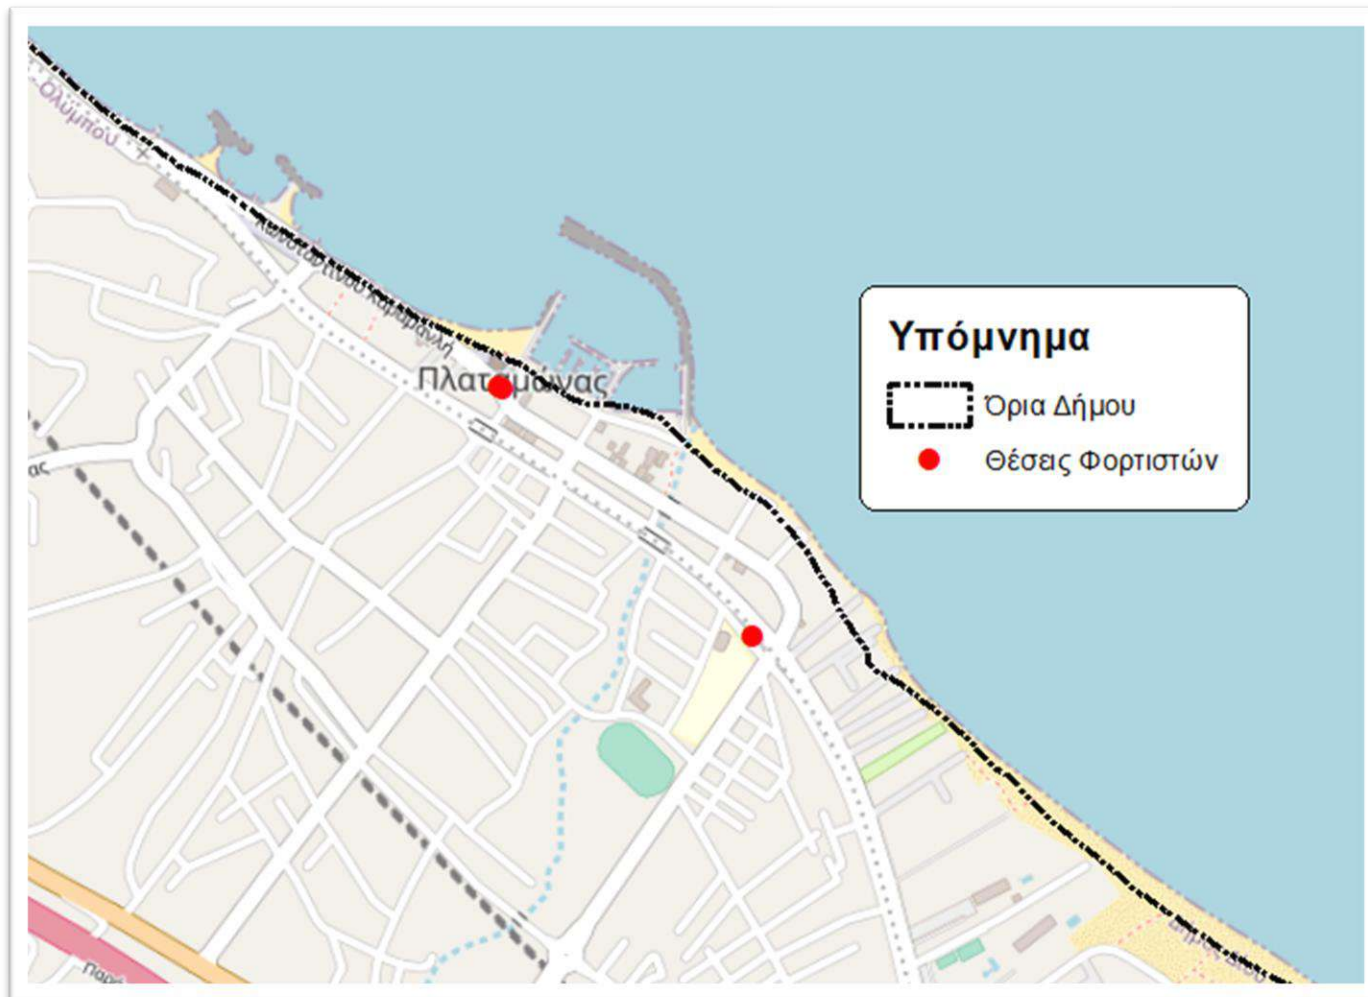

Δ.Ε. Ανατολικού Ολύμπου Κοινότητα Πλαταμώνας