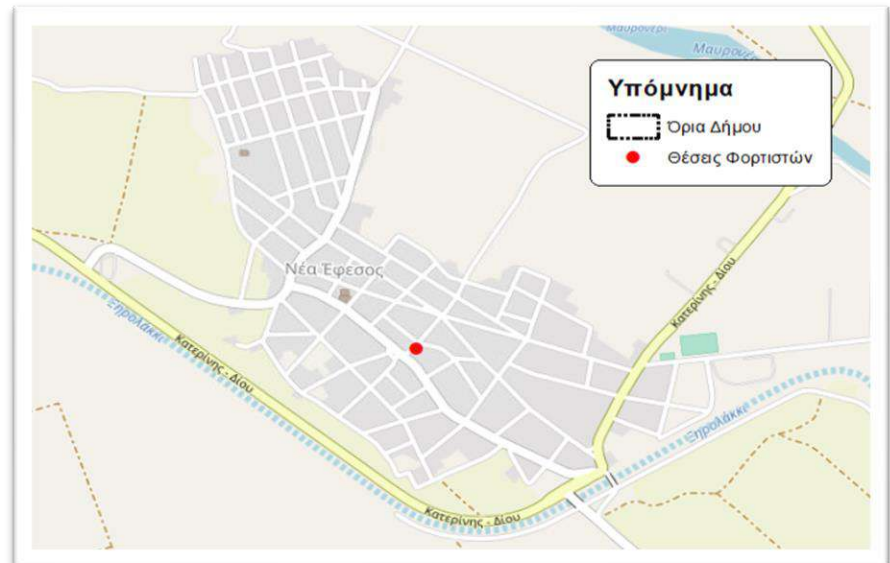

Δήμος Δίου – Ολύμπου

Χάρτης κατανομής
σταθμών φόρτισης

Δ.Ε. Δίου

- Νέα Έφεσος - 1
- Κονταριώτισσα - 1
- Άγιος Σπυρίδωνας - 1
- Βροντού - 1
- Καρίτσα - 1
- Δίον - 1

Δ.Ε. Λιτοχώρου

- Λιτόχωρο - 5

Δ.Ε. Ανατολικού

Ολύμπου

- Λεπτοκαρυά - 5
- Σκοτίνα - 1
- Νέος Παντελεήμονας - 2
- Πλαταμώνας - 3
- Νέοι Πόροι - 4

Δ.Ε. Δίου Κοινότητα Νέας Εφέσου

Κεντρική πλατεία

Δ.Ε. Δίου

Κοινότητα Κονταριωτίσσης

Δημοτικός χώρος στάθμευσης
Γυμνασίου