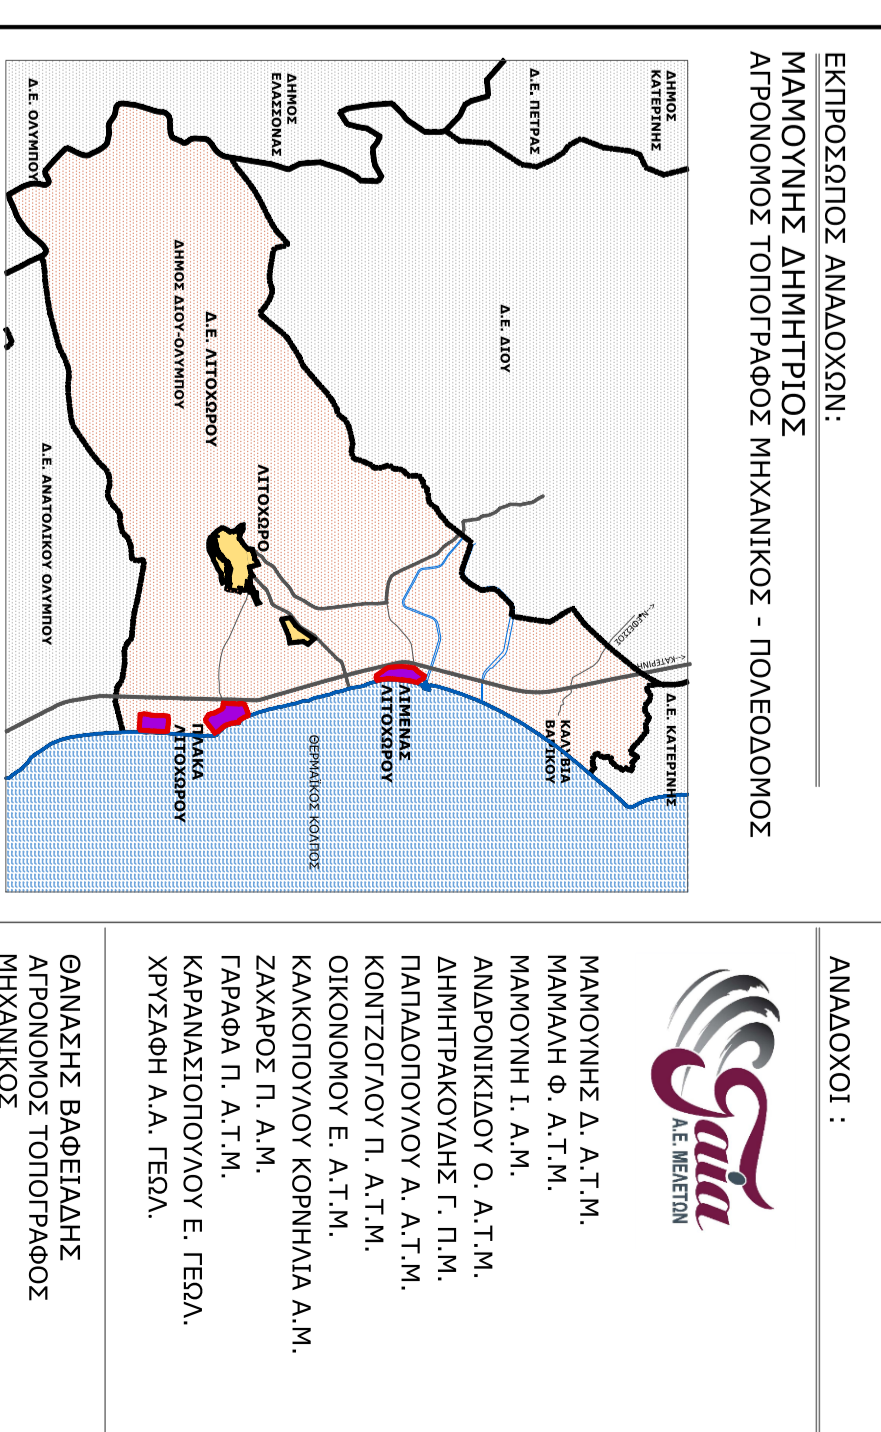

ΓΕΝΙΚΟ ΠΟΛΕΟΔΟΜΙΚΟ ΣΧΕΔΙΟ ΔΗΜΟΤΙΚΗΣ ΕΝΟΤΗΤΑΣ ΑΙΤΟΛΟΧΩΡΟΥ ΔΗΜΟΣ ΔΙΟΥ - ΟΛΥΜΠΟΥ Π.Ε. ΠΙΕΡΙΑΣ

ΔΙΚΤΥΑ ΤΕΧΝΙΚΩΝ ΥΠΟΔΟΜΩΝ

ΚΑΙΤΙΣ

Π 2,β

ΕΡΜΗΣ

ΕΡΜΗΣ

ΕΡΜΗΣ

ΕΡΜΗΣ