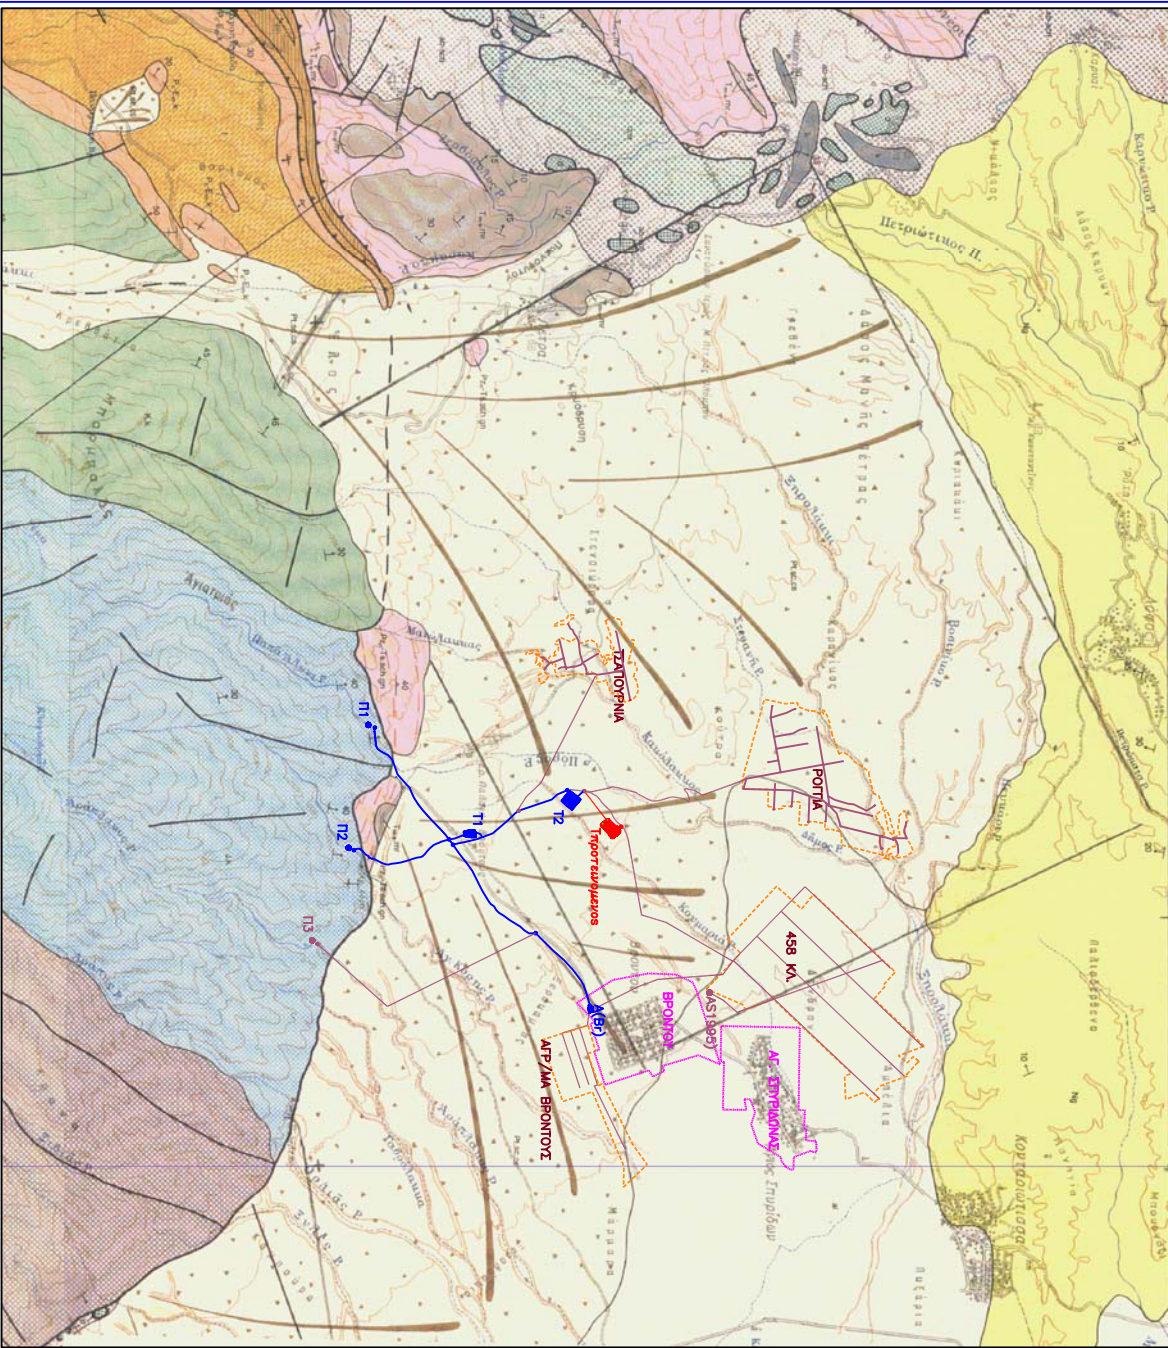

ΥΠΟΜΝΗΜΑ

ΟΜΟΚΑΝΟ

Αλληθιανά ομόκερα: συνήθως υψιά κυρίως αμυγδαλιό θρύβιο, διμφο, γάλακες, κροκάλο-αρίσιες, ποικίλο μαγιάρις και διάφορες και παρόμοιοι οχηματοποιό.

ΠΛΕΙΣΤΟΚΑΙΝΟ

Πλευρικά κομμάτια και κόποι κομμάτιες: από αδαεσολοκίνα κυρίως κροκαλοαρισιονηρή, με αδαεσολοκίνα μαγιάρις, γάλακο ως συρτηκίνα, με οργυλικά και αδαεσολοκίνα συνδύη-κό υψία.

ΙΟΥΡΑΣΙΚΟ

Κουρατάλινα αδαεσολοκίνα, δολομυρική αδαεσολοκίνα και δολομυρική: τζαποί ως τζαπούλα-νες, ιαεσο-ποχυροαδαεσολοκίνα, τομικά οχυροαδαεσολοκίνα, υψιπικία, οργυροαδαεσολοκίνα. Μέσα σ' αυτός βρέθηκαν τα παλαιότερα απολιθώματα (X. Αστράουλος - Γ. Μυγιάρος, 1982).

ΕΛΛΗΝΙΚΗ ΔΗΜΟΚΡΑΤΙΑ ΠΕΡΙΦΕΡΕΙΑ Κ. ΜΑΚΕΔΟΝΙΑΣ ΠΕ ΠΙΕΡΙΑ Δ. ΔΙΟΥ - ΟΛΥΜΠΙΟΥ

Κατασκευή ταμειευτήρα στη θέση Εηροκάμπι της Δ.Κ. Βροντούς

ΕΡΓΟ : Κατασκευή ταμειευτήρα
στη θέση Εηροκάμπι της Δ.Κ. Βροντούς

ΘΕΣΗ : ΔΕ ΔΙΟΥ
Δ. ΔΙΟΥ - ΟΛΥΜΠΙΟΥ

ΜΕΛΕΤΗ : Μ.Π.Ε.

ΜΕΛΕΤΗΣ : Ευαγγελόπουλου Τριανταφυλλά, Πιερβαλλωντολόγος

ΑΡ. ΣΧΕΔΙΟΥ : 11
Γεωλογικός γάμπης

ΚΑΙΜΑΚΑ : 1/50000
ΧΡΟΝΟΣ ΜΕΛΕΤΗΣ : ΙΑΝΟΥΑΡΙΟΣ 2015

ΣΦΡΑΓΙΔΕΣ - ΥΠΟΓΡΑΦΕΣ

<p>Συντάχθηκε Κατάρτιση 2/9/ 2015</p> <p>ΚΑΤΗΓΟΡΗΤΑΡΙΟΝ ΥΠ ΑΡΧΙΤΗΤΡΩΝ ΠΟΛΙΤΙΚΩΝ ΣΧΕΔΙΑΣΤΩΝ Α.Π.Θ. ΑΡ. ΜΟΥΤΙΔΗΣ Α. ΔΟΥΚΑΚΗΣ ΑΔΜ 072897583</p>	<p>Συντάχθηκε Απόγευμα 5/2/ 2015</p> <p>ΕΥΑΓΓΕΛΟΠΟΥΛΟΥ ΤΡΙΑΝΤΑΦΥΛΛΑ ΠΙΕΡΒΑΛΛΟΝΤΟΛΟΓΟΣ Τ. ΒΟΥΡΓΙΔΟΠΟΥΛΟΥ ΤΡΙΜ. 1975 ΑΟΜ Πιερβαλλωντολόγος</p>	<p>Συντάχθηκε Κατάρτιση 2/2/ 2015</p> <p>ΕΥΑΓΓΕΛΟΠΟΥΛΟΥ ΤΡΙΑΝΤΑΦΥΛΛΑ ΠΙΕΡΒΑΛΛΟΝΤΟΛΟΓΟΣ & ΠΡΩΤΟΔΕΛΤΙΑ ΜΕΛΕΤΗΣ ΕΛΛΗΝΙΚΗ ΔΗΜΟΚΡΑΤΙΑ ΥΠΟΥΡΓΕΙΟΝ Π.Ε.Χ. ΚΑΙ Κ.Ι.Μ.Ε.Π. Τ. ΒΟΥΡΓΙΔΟΠΟΥΛΟΥ ΤΡΙΜ. 1975 ΑΟΜ Πιερβαλλωντολόγος</p>
<p>Ελέγχθηκε Απόγευμα 5/2/ 2015</p> <p>Η Επιμελήτρια Σφραγίδα</p>	<p>Εγκρίθηκε Απόγευμα 1/2/ 2015</p> <p>Ο Επιμελητής Τ.Υ. Πιερίας και Πιερίας Σφραγίδα</p>	<p>Θεωρήθηκε Απόγευμα 1/2/ 2015</p> <p>Ο Αρχηγός Τ.Υ. Πιερίας και Πιερίας Σφραγίδα</p>